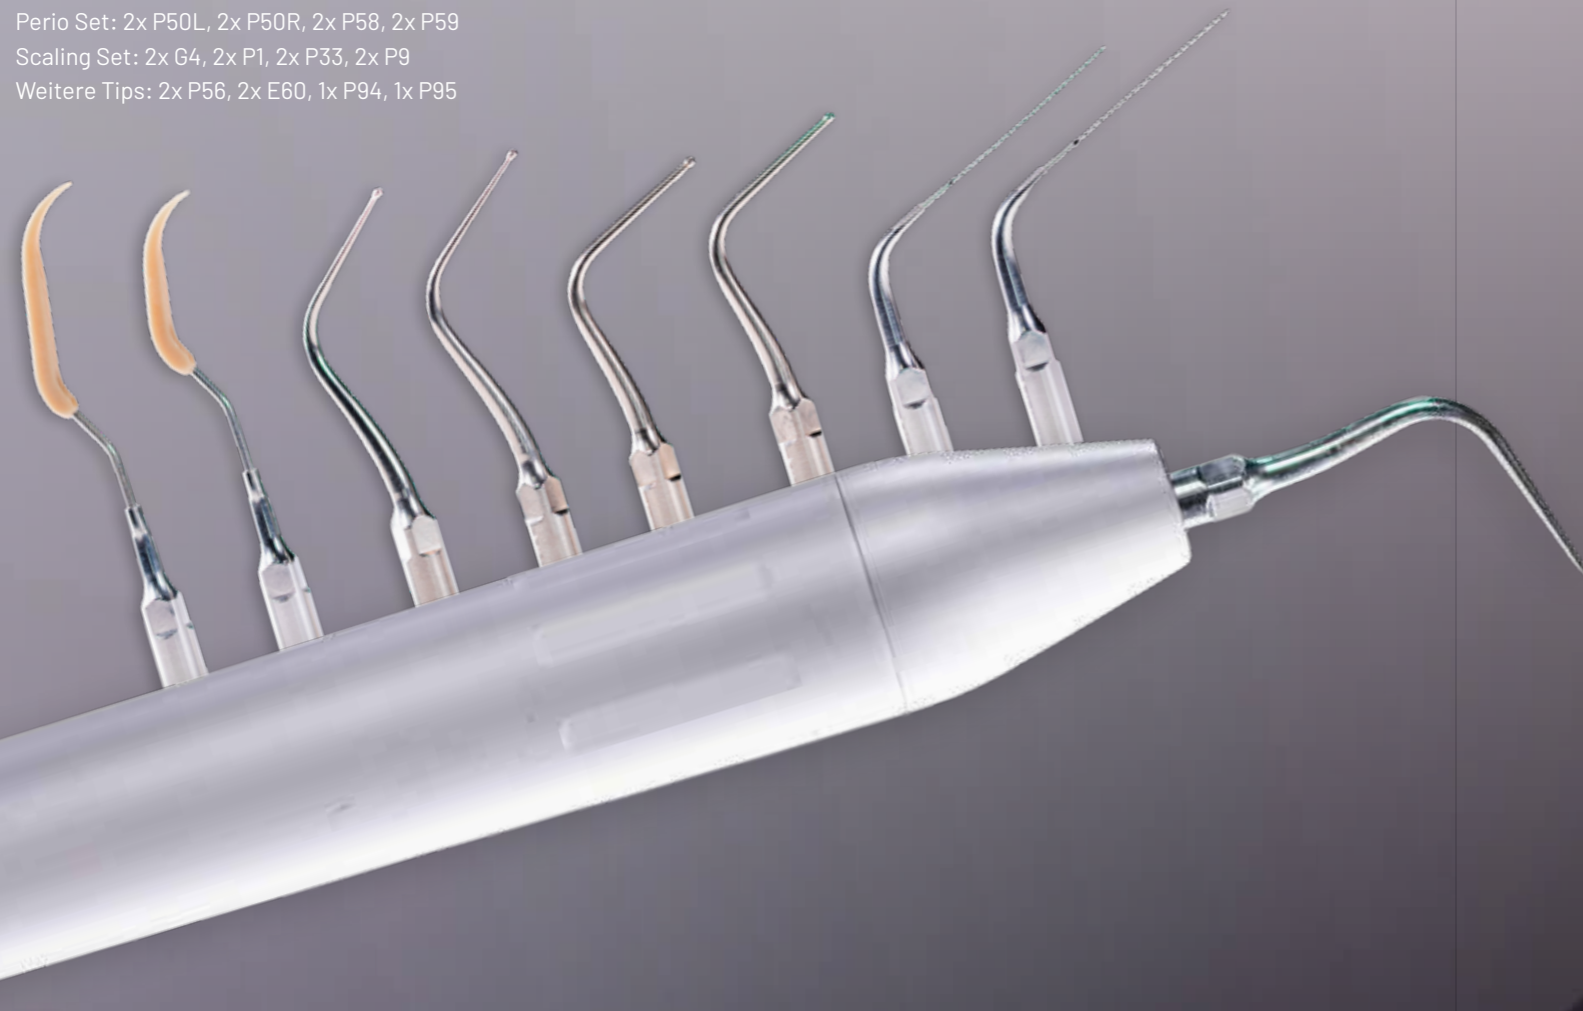

Die ergonomischen Handstücke aus hochwertigem Titan bieten maximale Präzision und Langlebigkeit. Die beleuchtete Pulverkammer ermöglicht eine klare Sicht auf Füllstand und Pulver, während das multifunktionale Display mit vielseitigen Einstellmöglichkeiten eine intuitive Bedienung garantiert.

#### Im Lieferumfang enthalten

- 2x Pulverstrahlhandstücke:  
1x Supra mit Licht (AP-3L), 1x Sub (AP-3M)
- 2x ZEG Handstücke mit Licht: YZ-3L
- 1x Cart
- 1x Wassertank 1.400 ml
- 1x Supra Pulverkammer
- 1x Sub Pulverkammer
- 1x Kabelloser Fußanlasser
- 1x Kabel Fußanlasser
- 1x Netzkabel
- 1x Wasserzuleitungsschlauch
- 1x Luftzuleitungsschlauch
- 1x ZEG Handstückschlauch
- 1x Pulverstrahlstücksschlauch
- 1x Pulvereinfüllhilfe
- 22x Scaling Tips: 2x P50L, 2x P50R, 2x P58, 2x P59,  
2x G4, 2x P1, 2x P33, 2x P9, 2x P56, 2x E60, 1x P94, 1x P95
- GERL. Vor-Ort Service - ohne lange Ausfallzeiten

# Scaling Tips

Im Lieferumfang der ABC MACHINE:  
22 Scaling Tips

Perio Set: 2x P50L, 2x P50R, 2x P58, 2x P59  
Scaling Set: 2x G4, 2x P1, 2x P33, 2x P9  
Weitere Tips: 2x P56, 2x E60, 1x P94, 1x P95

**ABC** | AIRSTREAM  
BIOFILM  
CLEARANCE