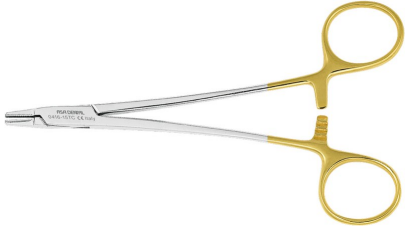

Nadelhalter nach Mini-Ryder

Stück 0416-15TC, 150 mm

Artikelnr.: 99802
Hersteller: ASA Dental
Gewicht: 0.5 kg

€ 96,27

Zzgl. MwSt.

Stück Nadelhalter 0416-15TC, 150 mm