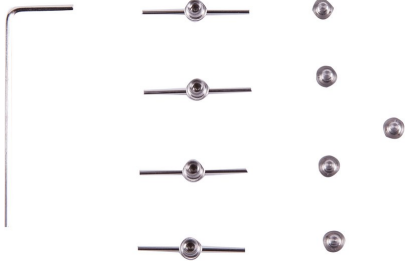

Befestigungsteile

Packung 4 Befestigungsteile mit Schrauben

Artikelnr.: 93296
Hersteller: Dr. Hinz
Gewicht: 0.005 kg
Höhe: 6 mm
Breite: 66 mm
Länge: 95 mm

€ 24,28

Zzgl. MwSt.

Packung 4 Befestigungsteile mit Schrauben

Zur Befestigung der ISTclassic® Teleskope und der ISTclassic®NEU Führungsstege.