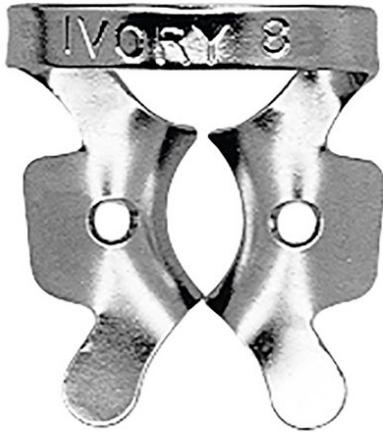

## Ivory® Klammer

Stück Form 8, Standardklammer für obere Molaren

---

Artikelnr.: 85582  
Hersteller: Kulzer  
Gewicht: 0.005 kg  
Höhe: 10 mm  
Breite: 102 mm  
Länge: 110 mm

**€ 22,38**

*Zzgl. MwSt.*

---

**Stück** Klammer Form 8, Standardklammer für obere Molaren

Kofferdam ist ein vielseitiges Hilfsmittel in der Zahnheilkunde. Es bietet sowohl Zahnarzt als auch Patient eine Vielzahl von Vorteilen und stellt ein effektives Mittel zur Qualitätsverbesserung bei zahlreichen Behandlungen dar. Die Verwendung von Kofferdam empfiehlt sich u. a. bei folgenden Behandlungen: