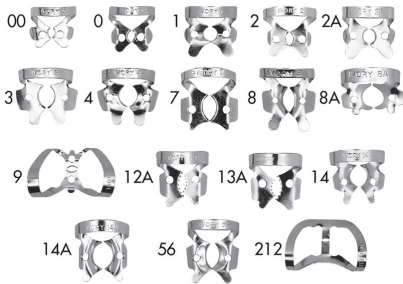

Ivory® Klammer

Starter Kit Erstausrüstung mit Markierungstafel 6

Artikelnr.: 85574

Hersteller: Kulzer

Gewicht: 1.3 kg

Höhe: 70 mm

Breite: 236 mm

Länge: 361 mm

€ 662,73

Zzgl. MwSt.

Starter Kit Erstausrüstung mit Markierungstafel 6" x 6", 1 Lochzange, 1 Klammerzange, 1 Kofferdamhalter, 1 Kofferdam blau (6" x 6"), 8 der meist benutzten Klammern, 1 CD-ROM Lernprogramm Kofferdamtechnik