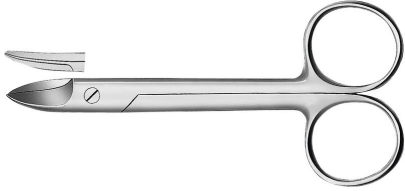

## Kronenscheren nach Beebee

Stück 828, gebogen

Artikelnr.: 64236  
Hersteller: Carl Martin  
Gewicht: 0.047 kg  
Höhe: 20 mm  
Breite: 85 mm  
Länge: 170 mm

**€ 15,73**

*Zzgl. MwSt.*

**Stück** Schere 828, gebogen

Länge 105 mm.