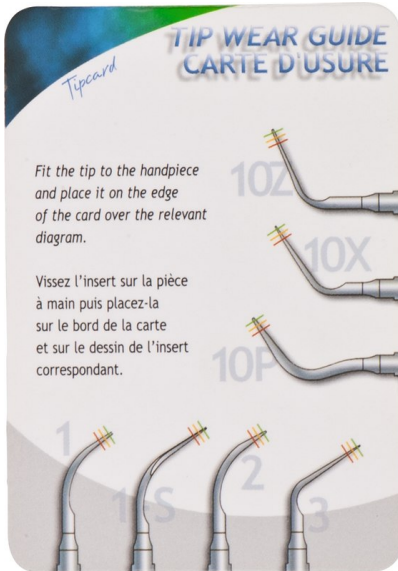

Tip Card

Stück Tip Card

Artikelnr.: 51412

Hersteller: Satelec (ACTEON Group)

Gewicht: 0.002 kg

Höhe: 3 mm

Breite: 67 mm

Länge: 97 mm