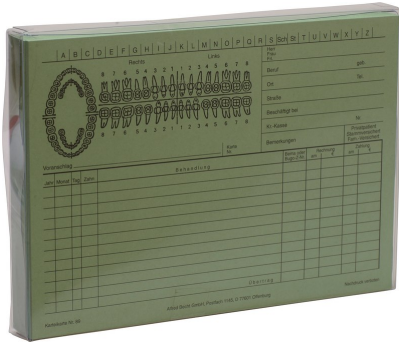

Karteikarten

Packung 100 Stück grün

Artikelnr.: 45809
Hersteller: Becht
Gewicht: 0.617 kg
Höhe: 23 mm
Breite: 154 mm
Länge: 219 mm

€ 15,92

Zzgl. MwSt.

Packung 100 Karten grün

Übersichtliche und großzügige Spalteneinteilung zur Dokumentation der Behandlungsschritte.

- Mit Buchungsspalte
- Zweiseitig bedruckt
- Aus stabilem Karton
- Maße: 210 x 148 mm