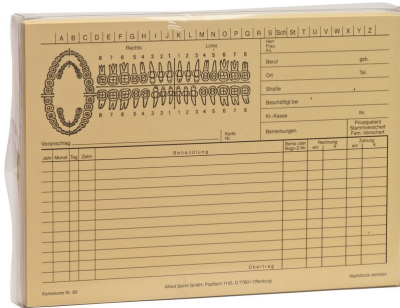

Karteikarten

Packung 100 Stück gelb

Artikelnr.: 45807
Hersteller: Becht
Gewicht: 0.617 kg
Höhe: 23 mm
Breite: 154 mm
Länge: 219 mm

€ 11,17

Zzgl. MwSt.

Packung 100 Karten gelb

Übersichtliche und großzügige Spalteneinteilung zur Dokumentation der Behandlungsschritte.

- Mit Buchungsspalte
- Zweiseitig bedruckt
- Aus stabilem Karton
- Maße: 210 x 148 mm