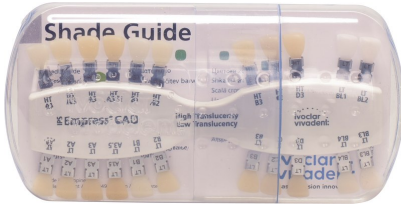

IPS Empress CAD Farbschlüssel HT/LT

Stück

Artikelnr.: 36483
Hersteller: Ivoclar
Gewicht: 0.089 kg
Höhe: 35 mm
Breite: 80 mm
Länge: 158 mm

€ 69,76

Zzgl. MwSt.

Stück Farbschlüssel HT/LT

Farbschlüssel für IPS Empress CAD HT/LT.