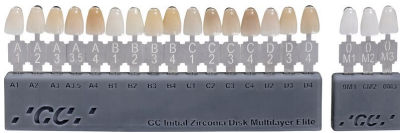

## Shade Guide für GC Initial Zirconia Disk Multilayer Elite

Stück

Artikelnr.: 298186

Hersteller: GC

Gewicht: 0.1 kg

**€ 387,98**

Zzgl. MwSt.

Stück Farbschlüssel

Shade Guide für GC Initial Zirconia Disk Multilayer Elite.