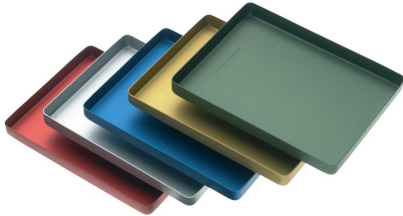

Alu-Mini-Tray

Stück rot

Artikelnr.: 202753
Hersteller: Directa AB
Gewicht: 0.085 kg
Höhe: 17 mm
Breite: 140 mm
Länge: 184 mm

€ 20,85

Zzgl. MwSt.

Stück Tray rot

Die eloxierten Aluminium-Mini-Trays sind in fünf Farben erhältlich - rot, grau, blau, gelb und grün. Der Alu-Deckel muss separat bestellt werden. Bei Verwendung von Chemikalien während des Reinigungsprozesses kann es zu Verfärbungen kommen. (L:184 x B: 140 x H:17mm)