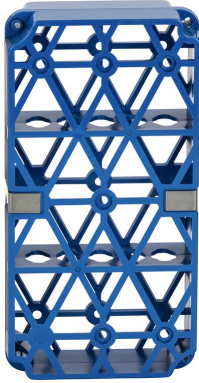

## KKD® SteWaFix 2.0 triColor A+

Stück klein, für bis zu 5 PA-Instrumente, blau

Artikelnr.: 200562  
Hersteller: Kentzler-Kaschner  
Gewicht: 0.12 kg  
Höhe: 34 mm  
Breite: 92 mm  
Länge: 180 mm

**€ 44,28**

*Zzgl. MwSt.*

**Stück** Instrumenten Waschtray klein für bis zu 5 PA-Instrumente, blau

Das SteWaFix Multifunktionstray wurde als Normtrayeinsatz konzipiert, der aus zwei übereinander liegenden Instrumentenablagegabeln besteht. Der Normtrayeinsatz kann als Waschtray im Thermodesinfektor verwendet werden und ist autoklavierbar. Die Kunststoffausführung des Trays schützt die graziilen Instrumentenspitzen vor Beschädigungen. Die Instrumente liegen frei in Fixiermulden, was ein optimales Reinigungsergebnis garantiert. Auf Silikonleisten wird bei den SteWaFix Trays bewusst verzichtet. Weitere Ausführungen als 1/2 und 1/3 Tray erweitern die Einsatzmöglichkeiten. 3 Farbvarianten ermöglichen ein Codiersystem nach Behandlungszimmern oder Einsatzgebiet.