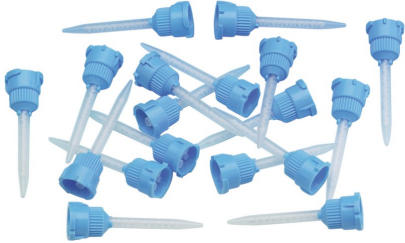

## R-CO-LINE® MISCHKANÜLE PCN

Beutel 50 Stück blau/weiß

Artikelnr.: 15901  
Hersteller: R-Dental  
Gewicht: 0.108 kg  
Höhe: 38 mm  
Breite: 125 mm  
Länge: 188 mm

**€ 42,85**

*Zzgl. MwSt.*

Beutel 50 Mischkanülen blau/weiß

- Mischungsverhältnis 1:1
- Klein mit feiner Spitze
- Blauer Verschluss
- Weiße Spirale