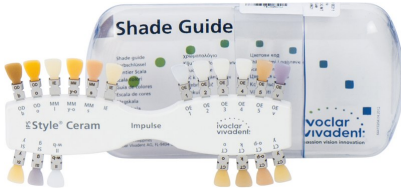

## IPS Style® Ceram Farbschlüssel

Stück impulse

Artikelnr.: 122411

Hersteller: Ivoclar

Gewicht: 0.08 kg

Höhe: 35 mm

Breite: 80 mm

Länge: 160 mm

**€ 69,76**

*Zzgl. MwSt.*

**Stück** Farbschlüssel impulse

Farbschlüssel mit IPS Style® Ceram.