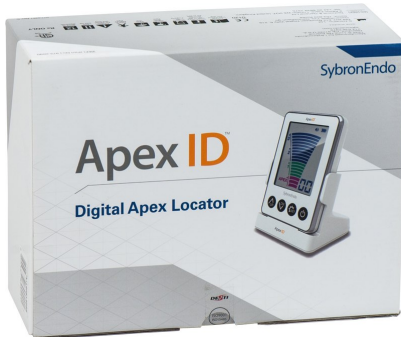

APEX ID™

Kit Digitaler Apex Locator inklusive Zubehör

Artikelnr.: 116962

Hersteller: Kerr

Gewicht: 1.094 kg

Höhe: 105 mm

Breite: 174 mm

Länge: 232 mm

€ 970,11

Zzgl. MwSt.

Kit Digitaler Apex Locator, AAA-Alakli-Batterien, Halterung, Lippenhaken, Instrumentenhalter A, Instrumentenhalter B, Sondenkabel, Prüfmodul, Gebrauchsanweisung